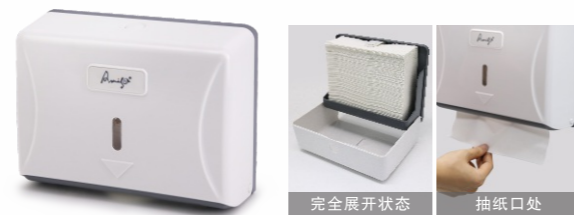

Amigo®

NEW 新品

商用卫生间 纸类产品系列

Amigo | 香港品牌

www.cleanic.com.cn

卫生间抹手纸系列

折叠抽纸盒 (加高版)
FD 303 (WH) / AM

特点	可选防盗锁或按钮锁, 适合用量大区域
规格	挂墙式, ABS 材质, 白色
尺寸	27.5 x 10.5 x 37.5 cm
包装	每个独立包装, 10 pcs/箱

折叠抽纸盒
FD 202 (WH) / AM

特点	可选防盗锁或按钮锁, 占用空间小
规格	挂墙式, ABS 材质, 白色
尺寸	20.5 x 27.5 x 9.7 cm
包装	每个独立包装, 20 pcs/箱

混木浆折叠擦手纸
00489B / 16P

规格	22.5 x 23 cm, GSM39g
包装	237张/包, 16包/箱

混合浆折叠擦手纸
MF/3A2/P

规格	22.5 x 23 cm, 36-38g/sq
包装	250张/包, 16包/袋

备注: "✓" 表示是适用; "×" 表示不适用, "★★★★★" 表示最佳, 以上数据仅供参考。

卫生间厕纸系列

大小双卷纸盒
JRD 802 (WH) / AM

特点	大小双卷混合使用, 避免缺纸, 透明视窗, 适合用量大区域
规格	挂墙式, ABS 材质, 白色
尺寸	40.5 x 13 x 32.5 cm
包装	每个独立包装, 5 pcs/箱

单卷纸盒
JRD 800 / AM

特点	透明视窗, 坚实时尚
规格	挂墙式, ABS 材质, 白色
尺寸	27.5 x 14 x 27.5 cm
包装	每个独立包装, 12 pcs/箱